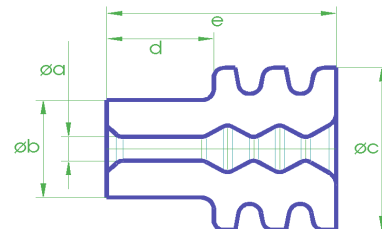

JuHa Standardprogramm Seals

Stand: 26.02.2010

Teile-Nr.	Ltgø	Farbe	Typ	Maß ø a	Maß ø b	Maß ø c	Maß ø d	Maß ø e	Kammer ø
25JH0004	1,2-2,0	BU	1	0,85	3,45	5,75	3,5	7,5	5,2

Teile-Nr.	Ltgø	Farbe	Typ	Maß ø a	Maß ø b	Maß ø c	Maß ø d	Maß ø e	Kammer ø
25JH0008	1,6-2,4	WH	1	1,25	3,45	5,75	3,5	7,5	5,2

Teile-Nr.	Ltgø	Farbe	Typ	Maß ø a	Maß ø b	Maß ø c	Maß ø d	Maß ø e	Kammer ø
25JH0006	2,0-3,0	RD-BN	1	1,6	3,45	5,75	3,5	7,5	5,2

Teile-Nr.	Ltgø	Farbe	Typ	Maß ø a	Maß ø b	Maß ø c	Maß ø d	Maß ø e	Kammer ø
25JH0020	1,2-1,4	BL	4	0,9	2,45	5,65	3	6,5	5,2

Teile-Nr.	Ltgø	Farbe	Typ	Maß ø a	Maß ø b	Maß ø c	Maß ø d	Maß ø e	Kammer ø
25JH0002	1,4-2,3	RD	4	0,9	3,05	5,7	3	6,5	5,2

Teile-Nr.	Ltgø	Farbe	Typ	Maß ø a	Maß ø b	Maß ø c	Maß ø d	Maß ø e	Kammer ø
25JH0022	2,2-2,4	BU	4	1,6	3,6	5,7	3	6,5	5,2

Teile-Nr.	Ltgø	Farbe	Typ	Maß ø a	Maß ø b	Maß ø c	Maß ø d	Maß ø e	Kammer ø
25JH0024	-	WH	5	-	3,65	5,75	3	6,5	5,2

Teile-Nr.	Ltgø	Farbe	Typ	Maß ø a	Maß ø b	Maß ø c	Maß ø d	Maß ø e	Kammer ø
25JH0010	1,2-2,0	RD-BN	1	0,85	4,25	7,25	3,5	7,5	6,7