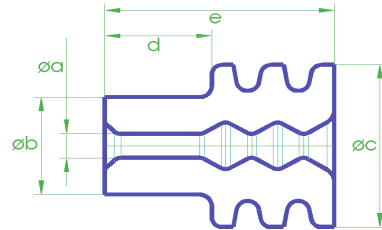

JuHa Standardprogramm Seals

Stand: 26.02.2010

Teile-Nr.	Ltgø	Farbe	Typ	Maß ø a	Maß ø b	Maß ø c	Maß ø d	Maß ø e	Kammer ø
25JH0004	1,2-2,0	BU	1	0,85	3,45	5,75	3,5	7,5	5,2

Teile-Nr.	Ltgø	Farbe	Typ	Maß ø a	Maß ø b	Maß ø c	Maß ø d	Maß ø e	Kammer ø
25JH0008	1,6-2,4	WH	1	1,25	3,45	5,75	3,5	7,5	5,2

Teile-Nr.	Ltgø	Farbe	Typ	Maß ø a	Maß ø b	Maß ø c	Maß ø d	Maß ø e	Kammer ø
25JH0006	2,0-3,0	RD-BN	1	1,6	3,45	5,75	3,5	7,5	5,2

Teile-Nr.	Ltgø	Farbe	Typ	Maß ø a	Maß ø b	Maß ø c	Maß ø d	Maß ø e	Kammer ø
25JH0020	1,2-1,4	BL	4	0,9	2,45	5,65	3	6,5	5,2

Teile-Nr.	Ltgø	Farbe	Typ	Maß ø a	Maß ø b	Maß ø c	Maß ø d	Maß ø e	Kammer ø
25JH0002	1,4-2,3	RD	4	0,9	3,05	5,7	3	6,5	5,2

Teile-Nr.	Ltgø	Farbe	Typ	Maß ø a	Maß ø b	Maß ø c	Maß ø d	Maß ø e	Kammer ø
25JH0022	2,2-2,4	BU	4	1,6	3,6	5,7	3	6,5	5,2

Teile-Nr.	Ltgø	Farbe	Typ	Maß ø a	Maß ø b	Maß ø c	Maß ø d	Maß ø e	Kammer ø
25JH0024	-	WH	5	-	3,65	5,75	3	6,5	5,2

Teile-Nr.	Ltgø	Farbe	Typ	Maß ø a	Maß ø b	Maß ø c	Maß ø d	Maß ø e	Kammer ø
25JH0010	1,2-2,0	RD-BN	1	0,85	4,25	7,25	3,5	7,5	6,7