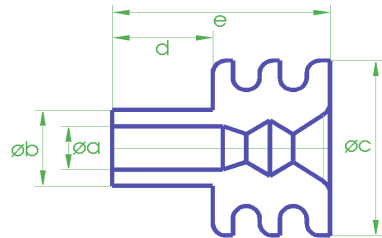

JuHa Standardprogramm Seals

Stand: 26.02.2010

Teile-Nr.	Ltgø	Farbe	Typ	Maß ø a	Maß ø b	Maß ø c	Maß ø d	Maß ø e	Kammer ø
25JH0004	1,2-2,0	BU	1	0,85	3,45	5,75	3,5	7,5	5,2

Teile-Nr.	Ltgø	Farbe	Typ	Maß ø a	Maß ø b	Maß ø c	Maß ø d	Maß ø e	Kammer ø
25JH0008	1,6-2,4	WH	1	1,25	3,45	5,75	3,5	7,5	5,2

Teile-Nr.	Ltgø	Farbe	Typ	Maß ø a	Maß ø b	Maß ø c	Maß ø d	Maß ø e	Kammer ø
25JH0006	2,0-3,0	RD-BN	1	1,6	3,45	5,75	3,5	7,5	5,2

Teile-Nr.	Ltgø	Farbe	Typ	Maß ø a	Maß ø b	Maß ø c	Maß ø d	Maß ø e	Kammer ø
25JH0020	1,2-1,4	BL	4	0,9	2,45	5,65	3	6,5	5,2

Teile-Nr.	Ltgø	Farbe	Typ	Maß ø a	Maß ø b	Maß ø c	Maß ø d	Maß ø e	Kammer ø
25JH0002	1,4-2,3	RD	4	0,9	3,05	5,7	3	6,5	5,2

Teile-Nr.	Ltgø	Farbe	Typ	Maß ø a	Maß ø b	Maß ø c	Maß ø d	Maß ø e	Kammer ø
25JH0022	2,2-2,4	BU	4	1,6	3,6	5,7	3	6,5	5,2

Teile-Nr.	Ltgø	Farbe	Typ	Maß ø a	Maß ø b	Maß ø c	Maß ø d	Maß ø e	Kammer ø
25JH0024	-	WH	5	-	3,65	5,75	3	6,5	5,2

Teile-Nr.	Ltgø	Farbe	Typ	Maß ø a	Maß ø b	Maß ø c	Maß ø d	Maß ø e	Kammer ø
25JH0010	1,2-2,0	RD-BN	1	0,85	4,25	7,25	3,5	7,5	6,7