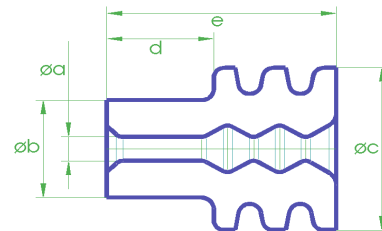

JuHa Standardprogramm Seals

Stand: 26.02.2010

Teile-Nr.	Ltgø	Farbe	Typ	Maß ø a	Maß ø b	Maß ø c	Maß ø d	Maß ø e	Kammer ø
25JH0004	1,2-2,0	BU	1	0,85	3,45	5,75	3,5	7,5	5,2

Teile-Nr.	Ltgø	Farbe	Typ	Maß ø a	Maß ø b	Maß ø c	Maß ø d	Maß ø e	Kammer ø
25JH0008	1,6-2,4	WH	1	1,25	3,45	5,75	3,5	7,5	5,2

Teile-Nr.	Ltgø	Farbe	Typ	Maß ø a	Maß ø b	Maß ø c	Maß ø d	Maß ø e	Kammer ø
25JH0006	2,0-3,0	RD-BN	1	1,6	3,45	5,75	3,5	7,5	5,2

Teile-Nr.	Ltgø	Farbe	Typ	Maß ø a	Maß ø b	Maß ø c	Maß ø d	Maß ø e	Kammer ø
25JH0020	1,2-1,4	BL	4	0,9	2,45	5,65	3	6,5	5,2

Teile-Nr.	Ltgø	Farbe	Typ	Maß ø a	Maß ø b	Maß ø c	Maß ø d	Maß ø e	Kammer ø
25JH0002	1,4-2,3	RD	4	0,9	3,05	5,7	3	6,5	5,2

Teile-Nr.	Ltgø	Farbe	Typ	Maß ø a	Maß ø b	Maß ø c	Maß ø d	Maß ø e	Kammer ø
25JH0022	2,2-2,4	BU	4	1,6	3,6	5,7	3	6,5	5,2

Teile-Nr.	Ltgø	Farbe	Typ	Maß ø a	Maß ø b	Maß ø c	Maß ø d	Maß ø e	Kammer ø
25JH0024	-	WH	5	-	3,65	5,75	3	6,5	5,2

Teile-Nr.	Ltgø	Farbe	Typ	Maß ø a	Maß ø b	Maß ø c	Maß ø d	Maß ø e	Kammer ø
25JH0010	1,2-2,0	RD-BN	1	0,85	4,25	7,25	3,5	7,5	6,7