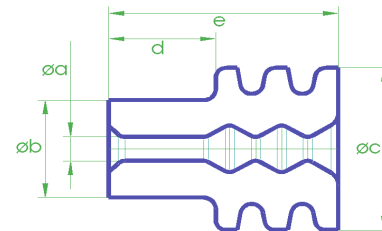

JuHa Standardprogramm Seals

Stand: 26.02.2010

Teile-Nr.	Ltgø	Farbe	Typ	Maß ø a	Maß ø b	Maß ø c	Maß ø d	Maß ø e	Kammer ø
25JH0004	1,2-2,0	BU	1	0,85	3,45	5,75	3,5	7,5	5,2

Teile-Nr.	Ltgø	Farbe	Typ	Maß ø a	Maß ø b	Maß ø c	Maß ø d	Maß ø e	Kammer ø
25JH0008	1,6-2,4	WH	1	1,25	3,45	5,75	3,5	7,5	5,2

Teile-Nr.	Ltgø	Farbe	Typ	Maß ø a	Maß ø b	Maß ø c	Maß ø d	Maß ø e	Kammer ø
25JH0006	2,0-3,0	RD-BN	1	1,6	3,45	5,75	3,5	7,5	5,2

Teile-Nr.	Ltgø	Farbe	Typ	Maß ø a	Maß ø b	Maß ø c	Maß ø d	Maß ø e	Kammer ø
25JH0020	1,2-1,4	BL	4	0,9	2,45	5,65	3	6,5	5,2

Teile-Nr.	Ltgø	Farbe	Typ	Maß ø a	Maß ø b	Maß ø c	Maß ø d	Maß ø e	Kammer ø
25JH0002	1,4-2,3	RD	4	0,9	3,05	5,7	3	6,5	5,2

Teile-Nr.	Ltgø	Farbe	Typ	Maß ø a	Maß ø b	Maß ø c	Maß ø d	Maß ø e	Kammer ø
25JH0022	2,2-2,4	BU	4	1,6	3,6	5,7	3	6,5	5,2

Teile-Nr.	Ltgø	Farbe	Typ	Maß ø a	Maß ø b	Maß ø c	Maß ø d	Maß ø e	Kammer ø
25JH0024	-	WH	5	-	3,65	5,75	3	6,5	5,2

Teile-Nr.	Ltgø	Farbe	Typ	Maß ø a	Maß ø b	Maß ø c	Maß ø d	Maß ø e	Kammer ø
25JH0010	1,2-2,0	RD-BN	1	0,85	4,25	7,25	3,5	7,5	6,7