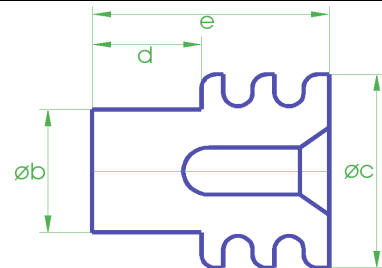

JuHa Standardprogramm Seals

Stand: 26.02.2010

Teile-Nr.	Ltgø	Farbe	Typ	Maß ø a	Maß ø b	Maß ø c	Maß ø d	Maß ø e	Kammer ø
25JH0004	1,2-2,0	BU	1	0,85	3,45	5,75	3,5	7,5	5,2

Teile-Nr.	Ltgø	Farbe	Typ	Maß ø a	Maß ø b	Maß ø c	Maß ø d	Maß ø e	Kammer ø
25JH0008	1,6-2,4	WH	1	1,25	3,45	5,75	3,5	7,5	5,2

Teile-Nr.	Ltgø	Farbe	Typ	Maß ø a	Maß ø b	Maß ø c	Maß ø d	Maß ø e	Kammer ø
25JH0006	2,0-3,0	RD-BN	1	1,6	3,45	5,75	3,5	7,5	5,2

Teile-Nr.	Ltgø	Farbe	Typ	Maß ø a	Maß ø b	Maß ø c	Maß ø d	Maß ø e	Kammer ø
25JH0020	1,2-1,4	BL	4	0,9	2,45	5,65	3	6,5	5,2

Teile-Nr.	Ltgø	Farbe	Typ	Maß ø a	Maß ø b	Maß ø c	Maß ø d	Maß ø e	Kammer ø
25JH0002	1,4-2,3	RD	4	0,9	3,05	5,7	3	6,5	5,2

Teile-Nr.	Ltgø	Farbe	Typ	Maß ø a	Maß ø b	Maß ø c	Maß ø d	Maß ø e	Kammer ø
25JH0022	2,2-2,4	BU	4	1,6	3,6	5,7	3	6,5	5,2

Teile-Nr.	Ltgø	Farbe	Typ	Maß ø a	Maß ø b	Maß ø c	Maß ø d	Maß ø e	Kammer ø
25JH0024	-	WH	5	-	3,65	5,75	3	6,5	5,2

Teile-Nr.	Ltgø	Farbe	Typ	Maß ø a	Maß ø b	Maß ø c	Maß ø d	Maß ø e	Kammer ø
25JH0010	1,2-2,0	RD-BN	1	0,85	4,25	7,25	3,5	7,5	6,7