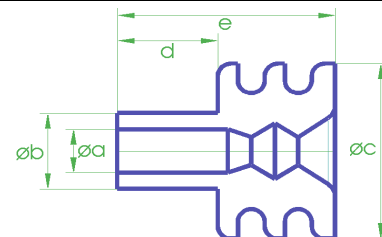

JuHa Standardprogramm Seals

Stand: 26.02.2010

Teile-Nr.	Ltgø	Farbe	Typ	Maß ø a	Maß ø b	Maß ø c	Maß ø d	Maß ø e	Kammer ø
25JH0004	1,2-2,0	BU	1	0,85	3,45	5,75	3,5	7,5	5,2

Teile-Nr.	Ltgø	Farbe	Typ	Maß ø a	Maß ø b	Maß ø c	Maß ø d	Maß ø e	Kammer ø
25JH0008	1,6-2,4	WH	1	1,25	3,45	5,75	3,5	7,5	5,2

Teile-Nr.	Ltgø	Farbe	Typ	Maß ø a	Maß ø b	Maß ø c	Maß ø d	Maß ø e	Kammer ø
25JH0006	2,0-3,0	RD-BN	1	1,6	3,45	5,75	3,5	7,5	5,2

Teile-Nr.	Ltgø	Farbe	Typ	Maß ø a	Maß ø b	Maß ø c	Maß ø d	Maß ø e	Kammer ø
25JH0020	1,2-1,4	BL	4	0,9	2,45	5,65	3	6,5	5,2

Teile-Nr.	Ltgø	Farbe	Typ	Maß ø a	Maß ø b	Maß ø c	Maß ø d	Maß ø e	Kammer ø
25JH0002	1,4-2,3	RD	4	0,9	3,05	5,7	3	6,5	5,2

Teile-Nr.	Ltgø	Farbe	Typ	Maß ø a	Maß ø b	Maß ø c	Maß ø d	Maß ø e	Kammer ø
25JH0022	2,2-2,4	BU	4	1,6	3,6	5,7	3	6,5	5,2

Teile-Nr.	Ltgø	Farbe	Typ	Maß ø a	Maß ø b	Maß ø c	Maß ø d	Maß ø e	Kammer ø
25JH0024	-	WH	5	-	3,65	5,75	3	6,5	5,2

Teile-Nr.	Ltgø	Farbe	Typ	Maß ø a	Maß ø b	Maß ø c	Maß ø d	Maß ø e	Kammer ø
25JH0010	1,2-2,0	RD-BN	1	0,85	4,25	7,25	3,5	7,5	6,7