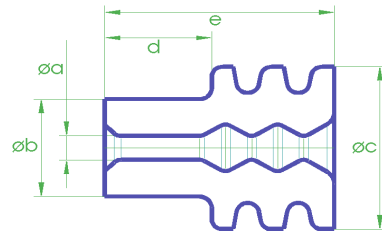

JuHa Standardprogramm Seals

Stand: 26.02.2010

Teile-Nr.	Ltgø	Farbe	Typ	Maß ø a	Maß ø b	Maß ø c	Maß ø d	Maß ø e	Kammer ø
25JH0004	1,2-2,0	BU	1	0,85	3,45	5,75	3,5	7,5	5,2

Teile-Nr.	Ltgø	Farbe	Typ	Maß ø a	Maß ø b	Maß ø c	Maß ø d	Maß ø e	Kammer ø
25JH0008	1,6-2,4	WH	1	1,25	3,45	5,75	3,5	7,5	5,2

Teile-Nr.	Ltgø	Farbe	Typ	Maß ø a	Maß ø b	Maß ø c	Maß ø d	Maß ø e	Kammer ø
25JH0006	2,0-3,0	RD-BN	1	1,6	3,45	5,75	3,5	7,5	5,2

Teile-Nr.	Ltgø	Farbe	Typ	Maß ø a	Maß ø b	Maß ø c	Maß ø d	Maß ø e	Kammer ø
25JH0020	1,2-1,4	BL	4	0,9	2,45	5,65	3	6,5	5,2

Teile-Nr.	Ltgø	Farbe	Typ	Maß ø a	Maß ø b	Maß ø c	Maß ø d	Maß ø e	Kammer ø
25JH0002	1,4-2,3	RD	4	0,9	3,05	5,7	3	6,5	5,2

Teile-Nr.	Ltgø	Farbe	Typ	Maß ø a	Maß ø b	Maß ø c	Maß ø d	Maß ø e	Kammer ø
25JH0022	2,2-2,4	BU	4	1,6	3,6	5,7	3	6,5	5,2

Teile-Nr.	Ltgø	Farbe	Typ	Maß ø a	Maß ø b	Maß ø c	Maß ø d	Maß ø e	Kammer ø
25JH0024	-	WH	5	-	3,65	5,75	3	6,5	5,2

Teile-Nr.	Ltgø	Farbe	Typ	Maß ø a	Maß ø b	Maß ø c	Maß ø d	Maß ø e	Kammer ø
25JH0010	1,2-2,0	RD-BN	1	0,85	4,25	7,25	3,5	7,5	6,7