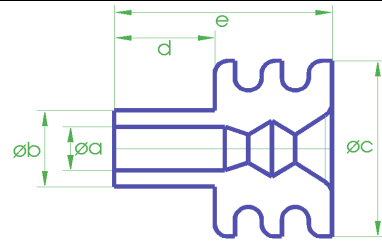

JuHa Standardprogramm Seals

Stand: 26.02.2010

Teile-Nr.	Ltgø	Farbe	Typ	Maß ø a	Maß ø b	Maß ø c	Maß ø d	Maß ø e	Kammer ø
25JH0004	1,2-2,0	BU	1	0,85	3,45	5,75	3,5	7,5	5,2

Teile-Nr.	Ltgø	Farbe	Typ	Maß ø a	Maß ø b	Maß ø c	Maß ø d	Maß ø e	Kammer ø
25JH0008	1,6-2,4	WH	1	1,25	3,45	5,75	3,5	7,5	5,2

Teile-Nr.	Ltgø	Farbe	Typ	Maß ø a	Maß ø b	Maß ø c	Maß ø d	Maß ø e	Kammer ø
25JH0006	2,0-3,0	RD-BN	1	1,6	3,45	5,75	3,5	7,5	5,2

Teile-Nr.	Ltgø	Farbe	Typ	Maß ø a	Maß ø b	Maß ø c	Maß ø d	Maß ø e	Kammer ø
25JH0020	1,2-1,4	BL	4	0,9	2,45	5,65	3	6,5	5,2

Teile-Nr.	Ltgø	Farbe	Typ	Maß ø a	Maß ø b	Maß ø c	Maß ø d	Maß ø e	Kammer ø
25JH0002	1,4-2,3	RD	4	0,9	3,05	5,7	3	6,5	5,2

Teile-Nr.	Ltgø	Farbe	Typ	Maß ø a	Maß ø b	Maß ø c	Maß ø d	Maß ø e	Kammer ø
25JH0022	2,2-2,4	BU	4	1,6	3,6	5,7	3	6,5	5,2

Teile-Nr.	Ltgø	Farbe	Typ	Maß ø a	Maß ø b	Maß ø c	Maß ø d	Maß ø e	Kammer ø
25JH0024	-	WH	5	-	3,65	5,75	3	6,5	5,2

Teile-Nr.	Ltgø	Farbe	Typ	Maß ø a	Maß ø b	Maß ø c	Maß ø d	Maß ø e	Kammer ø
25JH0010	1,2-2,0	RD-BN	1	0,85	4,25	7,25	3,5	7,5	6,7