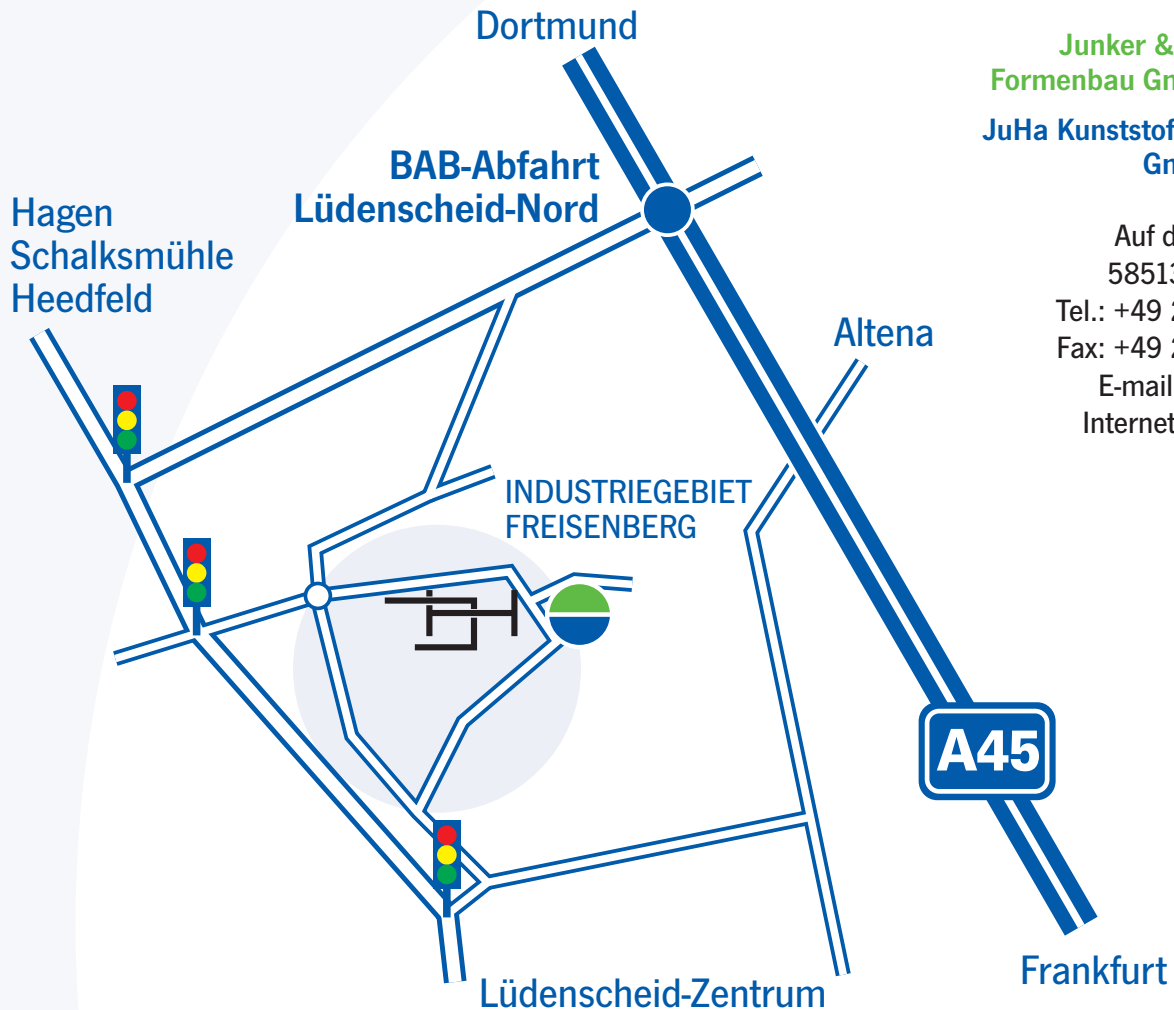

Der Weg zu uns:

Junker & Halverscheid Formenbau und
JuHa Kunststoffverarbeitung

Junker & Halverscheid
Formenbau GmbH & Co. KG

JuHa Kunststoffverarbeitung
GmbH & Co. KG

Auf dem Schüffel 2
58513 Lüdenscheid
Tel.: +49 2351 9508-50
Fax: +49 2351 9508-55
E-mail: info@juha.de
Internet: www.juha.de

Von der Autobahn 45 kommend:
Verlassen Sie diese an der
Anschlussstelle Lüdenscheid-
Nord und fahren in Richtung
Lüdenscheid.

An der Ampelkreuzung biegen
Sie nach links auf die
Heedfelder Straße ein.

An der nächsten Ampelkreuzung
fahren Sie wieder links ins
Industriegebiet Freisenberg.

Nach ca. 800 m finden Sie uns
links, Ecke Auf dem Schüffel
/Freisenbergstraße.